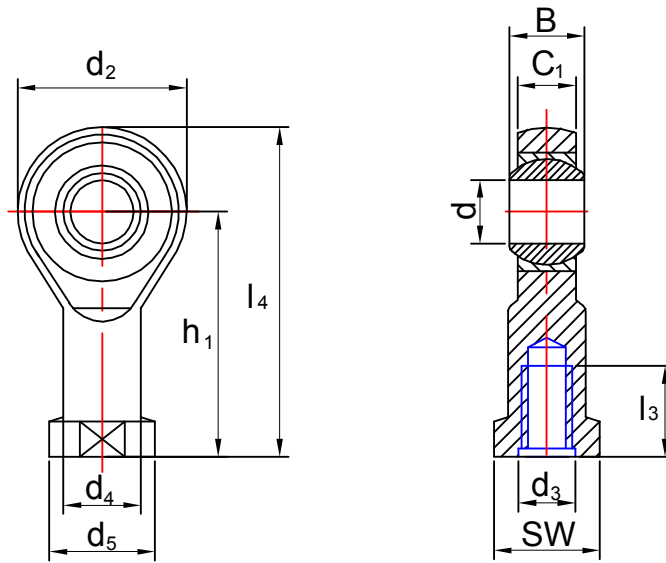

SPRINFORS Шарнир сферический (сталь)

Ref. No	Размеры (mm)										
	d	d <sub>3</sub>	SW	B	C <sub>1</sub> max	h <sub>1</sub>	d <sub>2</sub> max	l <sub>4</sub> max	d <sub>4</sub> max	d <sub>5</sub> max	l <sub>3</sub> min
SI105	5	M5	9	8	6	27	18	36	8.5	12	8
SI106	6	M6	11	9	6.75	30	20	40	10	13	9
SI108	8	M8	14	12	9	36	24	48	12.5	16	12
SI110	10	M10	17	14	10.5	43	28	57	15	19	15
SI112	12	M12	19	16	12	50	32	66	17.5	22	18
SI114	14	M14	22	19	13.5	57	36	75	20	26	21
SI116	16	M16	24	21	15	64	40	84	22	28	24
SI118	18	M18x1.5	27	23	16.5	71	44	93	25	31	27
SI120	20	M20x1.5	30	25	18	77	48	101	27.5	35	30
SI122	22	M22x1.5	32	28	20	84	54	111	30	38	32
SI125	25	M24x2	36	31	22	94	60	124	33.5	42	36
SI128	28	M27x2	41	35	24	103	66	136	37	46	41
SI130	30	M30x2	46	37	25	110	70	145	40	50	45